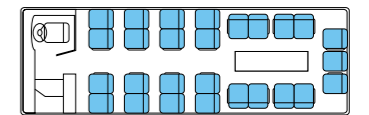

浜松からあなたの夢を乗せて

快適・安心・充実のラインナップで思い出の旅をサポートします。

大型バス

観光バス最大の60名乗りからサロンバスまで幅広く保有！ 多台数も対応OK！！

車
内
の
様
子

大 型 ■座席 45名
定員53名 ■補助席 8名

大 型 ■座席 45名
定員55名 ■補助席 10名

大 型 ■座席 49名
定員60名 ■補助席 11名

中型バス

気の合う仲間と気ままに楽しく快適に過ごせる！

中 型 ■座席 27名
定員27名

中 型 ■座席 33名
定員40名 ■補助席 7名

小型バス

少人数のグループ旅行にぴったり！

小 型 ■座席 21名
定員21名

送迎バス

小 型 ■座席 22名
定員28名 ■補助席 6名

※主なバスタイプをご紹介します。