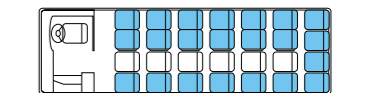

中型バス

気の合う仲間と気ままに楽しく快適に過ごせる！

中 型 ■座席 27名
定員27名

中 型 ■座席 33名
定員40名 ■補助席 7名

小型バス

少人数のグループ旅行にぴったり！

小 型 ■座席 21名
定員21名

送迎バス

小 型 ■座席 22名
定員28名 ■補助席 6名

※主なバスタイプをご紹介します。