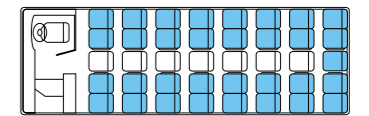

中型バス

気の合う仲間と気ままに楽しく快適に過ごせる！

中 型 ■座席 27名
定員27名

中 型 ■座席 33名
定員40名 ■補助席 7名

小型バス

少人数のグループ旅行にぴったり！

小 型 ■座席 21名
定員21名

送迎バス

小 型 ■座席 22名
定員28名 ■補助席 6名

※主なバスタイプをご紹介します。