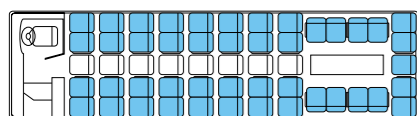

浜松からあなたの夢を乗せて

快適・安心・充実のラインナップで思い出の旅をサポートします。

大型バス

観光バス最大の60名乗りからサロンバスまで幅広く保有！ 多台数も対応OK！！

車
内
の
様
子

大 型 ■座席 45名
定員53名 ■補助席 8名

大 型 ■座席 45名
定員55名 ■補助席 10名

大 型 ■座席 49名
定員60名 ■補助席 11名

中型バス

気の合う仲間と気ままに楽しく快適に過ごせる！

中 型 ■座席 27名
定員27名

中 型 ■座席 33名
定員40名 ■補助席 7名

小型バス

少人数のグループ旅行にぴったり！

小 型 ■座席 21名
定員21名

送迎バス

小 型 ■座席 22名
定員28名 ■補助席 6名

※主なバスタイプをご紹介します。