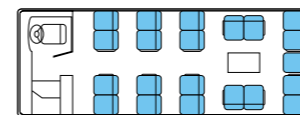

中型バス

気の合う仲間と気ままに楽しく快適に過ごせる！

中 型 ■座席 27名
定員27名

中 型 ■座席 33名
定員40名 ■補助席 7名

小型バス

少人数のグループ旅行にぴったり！

小 型 ■座席 21名
定員21名

送迎バス

小 型 ■座席 22名
定員28名 ■補助席 6名

※主なバスタイプをご紹介します。