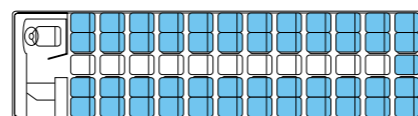

浜松からあなたの夢を乗せて

快適・安心・充実のラインナップで思い出の旅をサポートします。

大型バス

観光バス最大の60名乗りからサロンバスまで幅広く保有！ 多台数も対応OK！！

車
内
の
様
子

大 型 ■座席 45名
定員53名 ■補助席 8名

大 型 ■座席 45名
定員55名 ■補助席 10名

大 型 ■座席 49名
定員60名 ■補助席 11名

中型バス

気の合う仲間と気ままに楽しく快適に過ごせる！

中 型 ■座席 27名
定員27名

中 型 ■座席 33名
定員40名 ■補助席 7名

小型バス

少人数のグループ旅行にぴったり！

小 型 ■座席 21名
定員21名

送迎バス

小 型 ■座席 22名
定員28名 ■補助席 6名

※主なバスタイプをご紹介します。